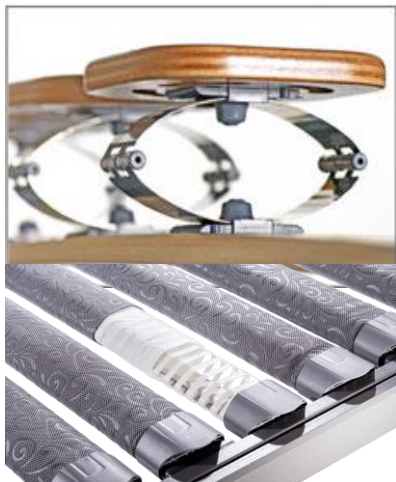

Unsere dauerhaft federnden Systeme Sensoflex und Reguflex bieten Ihnen genau an dieser Stelle jahrlangen Halt und Unterstützung.

Beiden Systemen liegt lediglich eine Gelenkfederung zugrunde. Die vorhandenen Gelenke sind entweder aus Glasfaser-verstärktem Kunststoff(GFK) oder Edelstahl. Das gewährleistet maximale Stütze für den LWS-Bereich und optimale Entlastung für die Schulter und den Halswirbelbereich. Für alle Matratzen geeignet und in allen Ausführungen lieferbar.

Feinbiber, reine Baumwolle, bügelfrei, deutsche Qualität, Bezug und Kissen ab 49,--

Punktstepp, feinstes Makobatist 135 x 210 cm, mit nur 400 gr. orig. arktischer weißer Neufundland-Zuchtgänsedaune, leicht und warm, vor Ihren Augen gefüllt 373,--