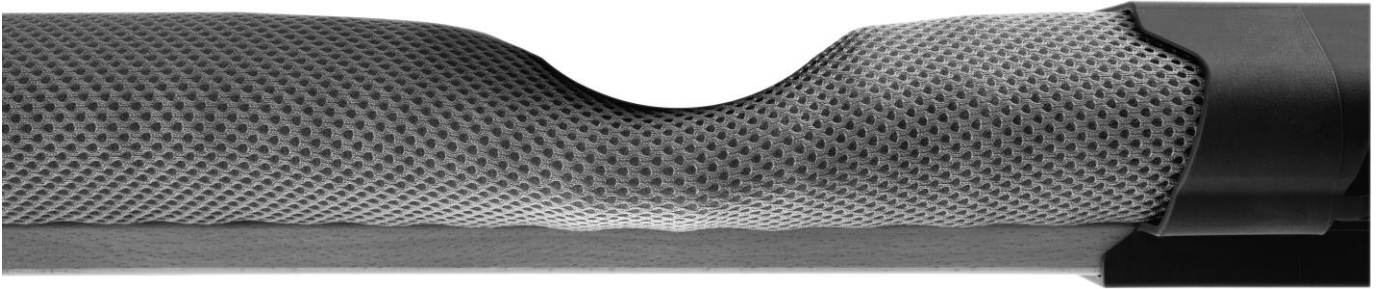

**Und wenn Sie sich nach der Massage  
nicht mehr bewegen können...  
da ist exakt Platz für Ihre Schulter:**

**Genial, dieser ECS- Lattenrost, metallfrei  
und dauerhaft stützend, bringt Ihre Matratze in Höchstform  
und nimmt den Druck schon im Lattenrost von Ihren Halswirbeln!  
natürlich bei uns...**